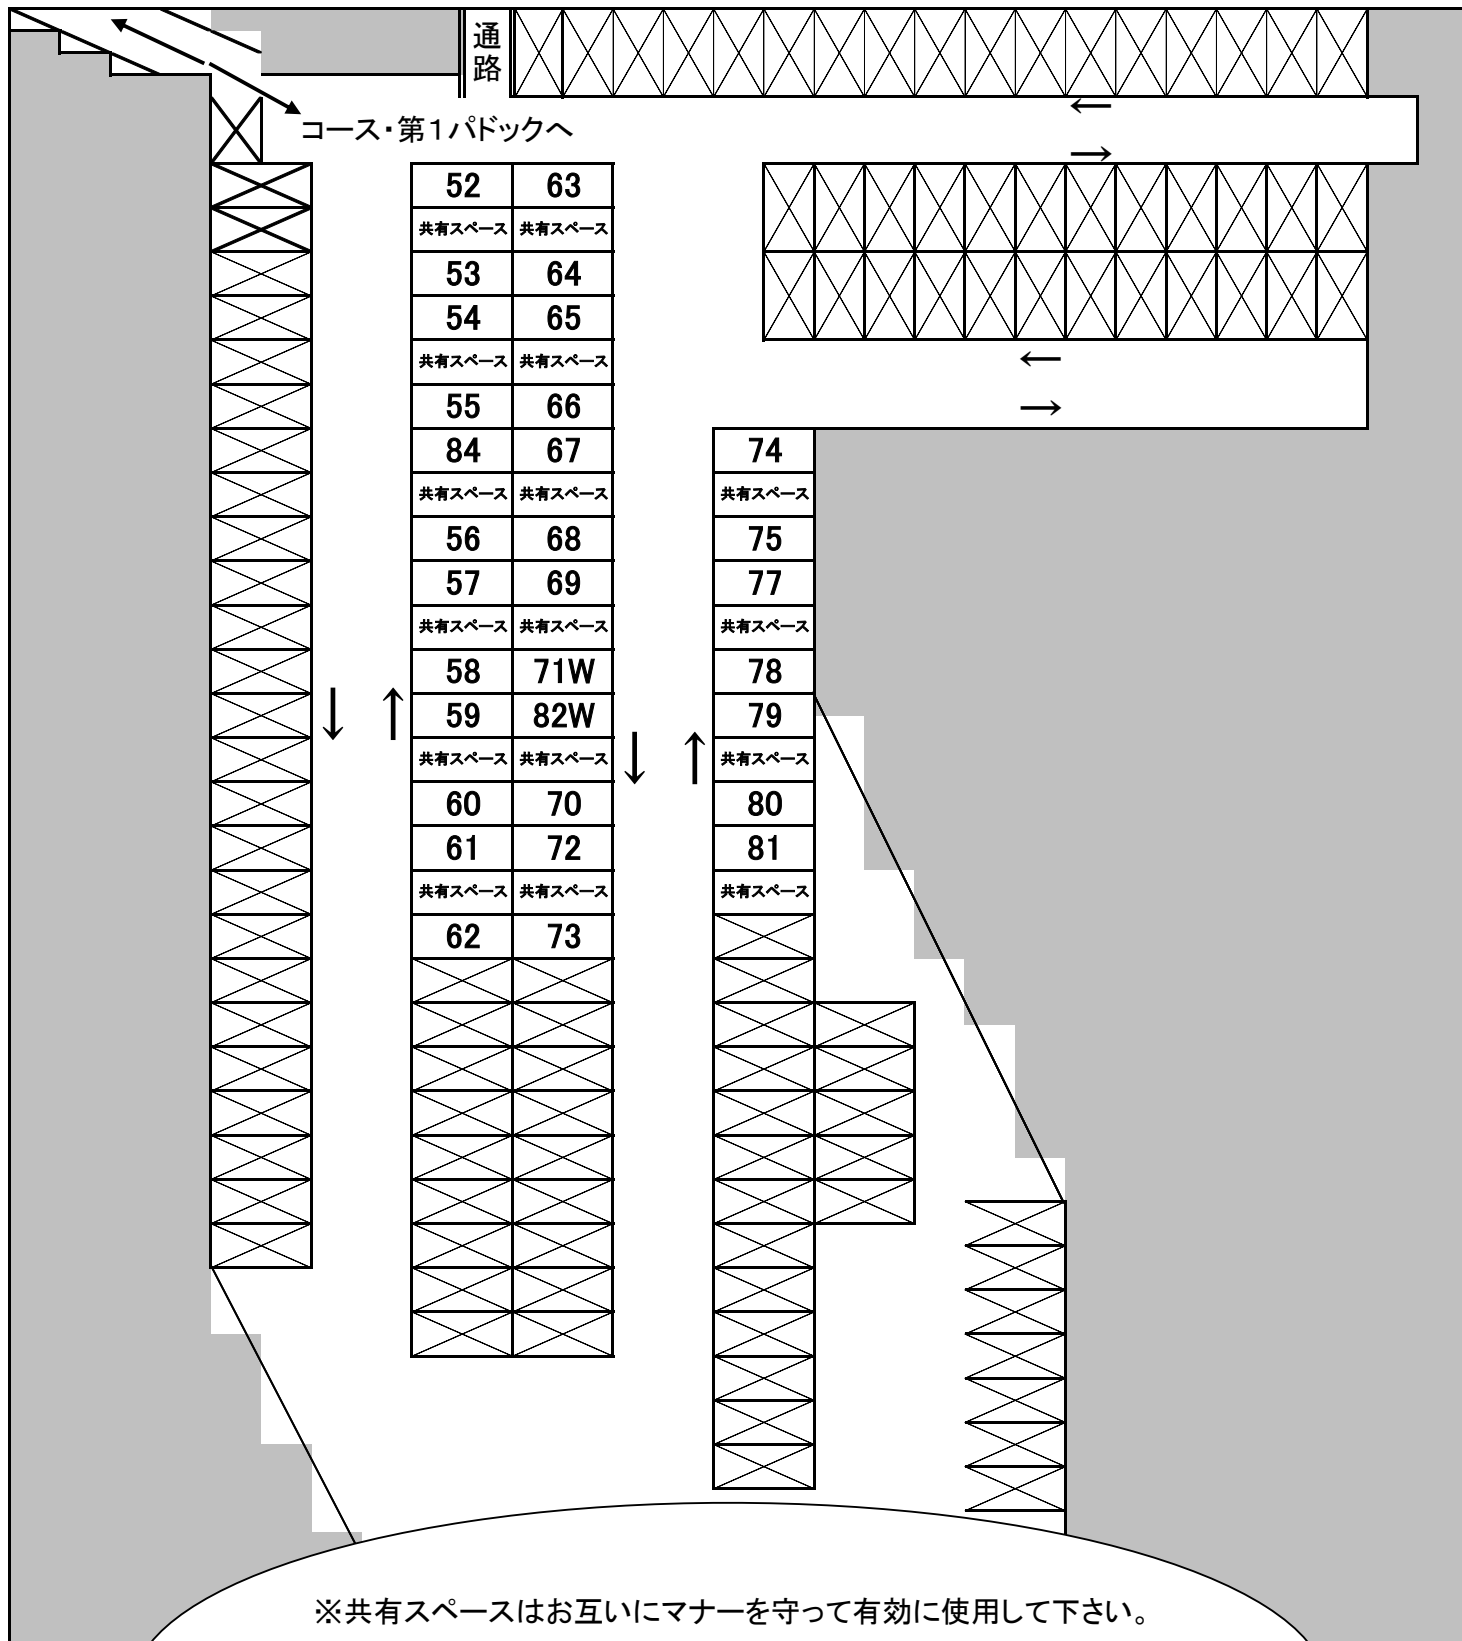

第2パドック配置図

※共有スペースはお互いにマナーを守って有効に使用して下さい。

※積載車両は、この辺りのスペースにマナー良く駐車して下さい。
(他の競技者(車)の邪魔にならない様に注意して下さい)

※競技車両を降ろして頂いても結構です。周囲の安全に注意の事。