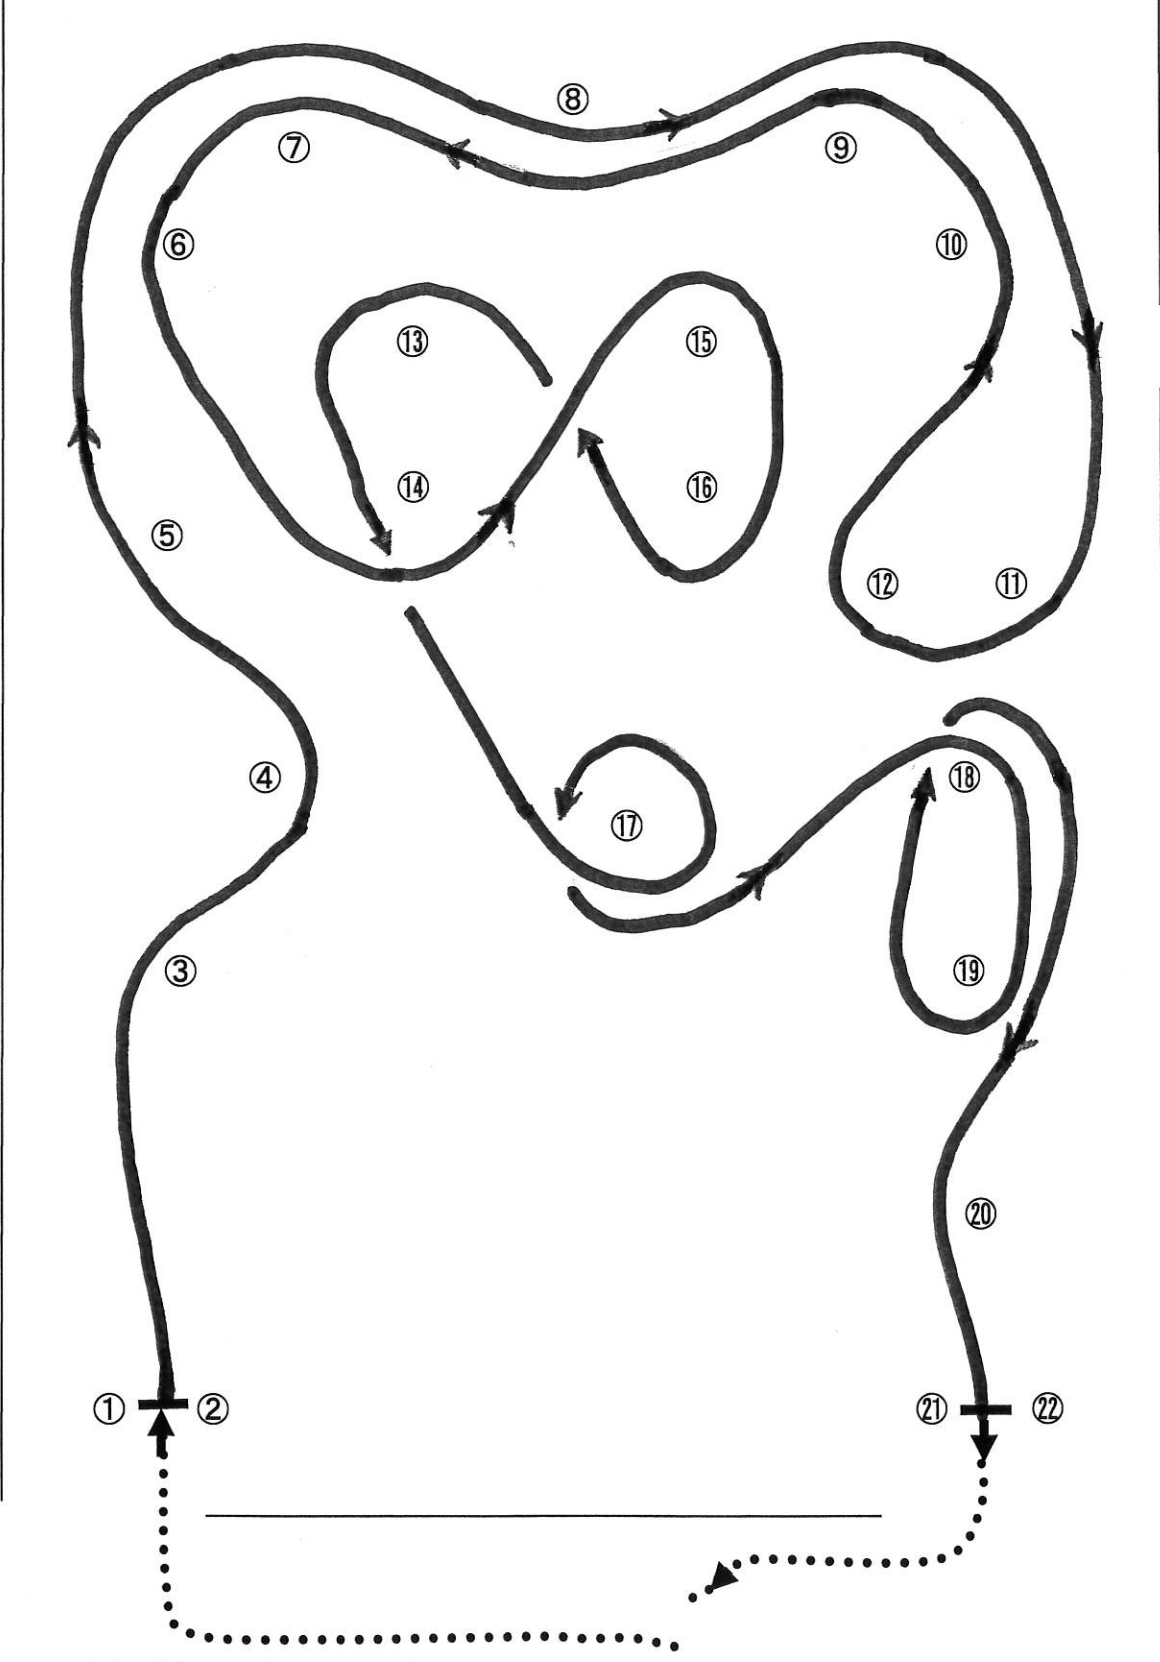

TMSC富士ジムカーナシリーズ2020 第1戦

公式通知NO. 3【コース図】

2020年 3月15日(日)  
富士SWジムカーナコース

土手  
第2パドック

審査委員長

競技長

(8時00分競技長発行)