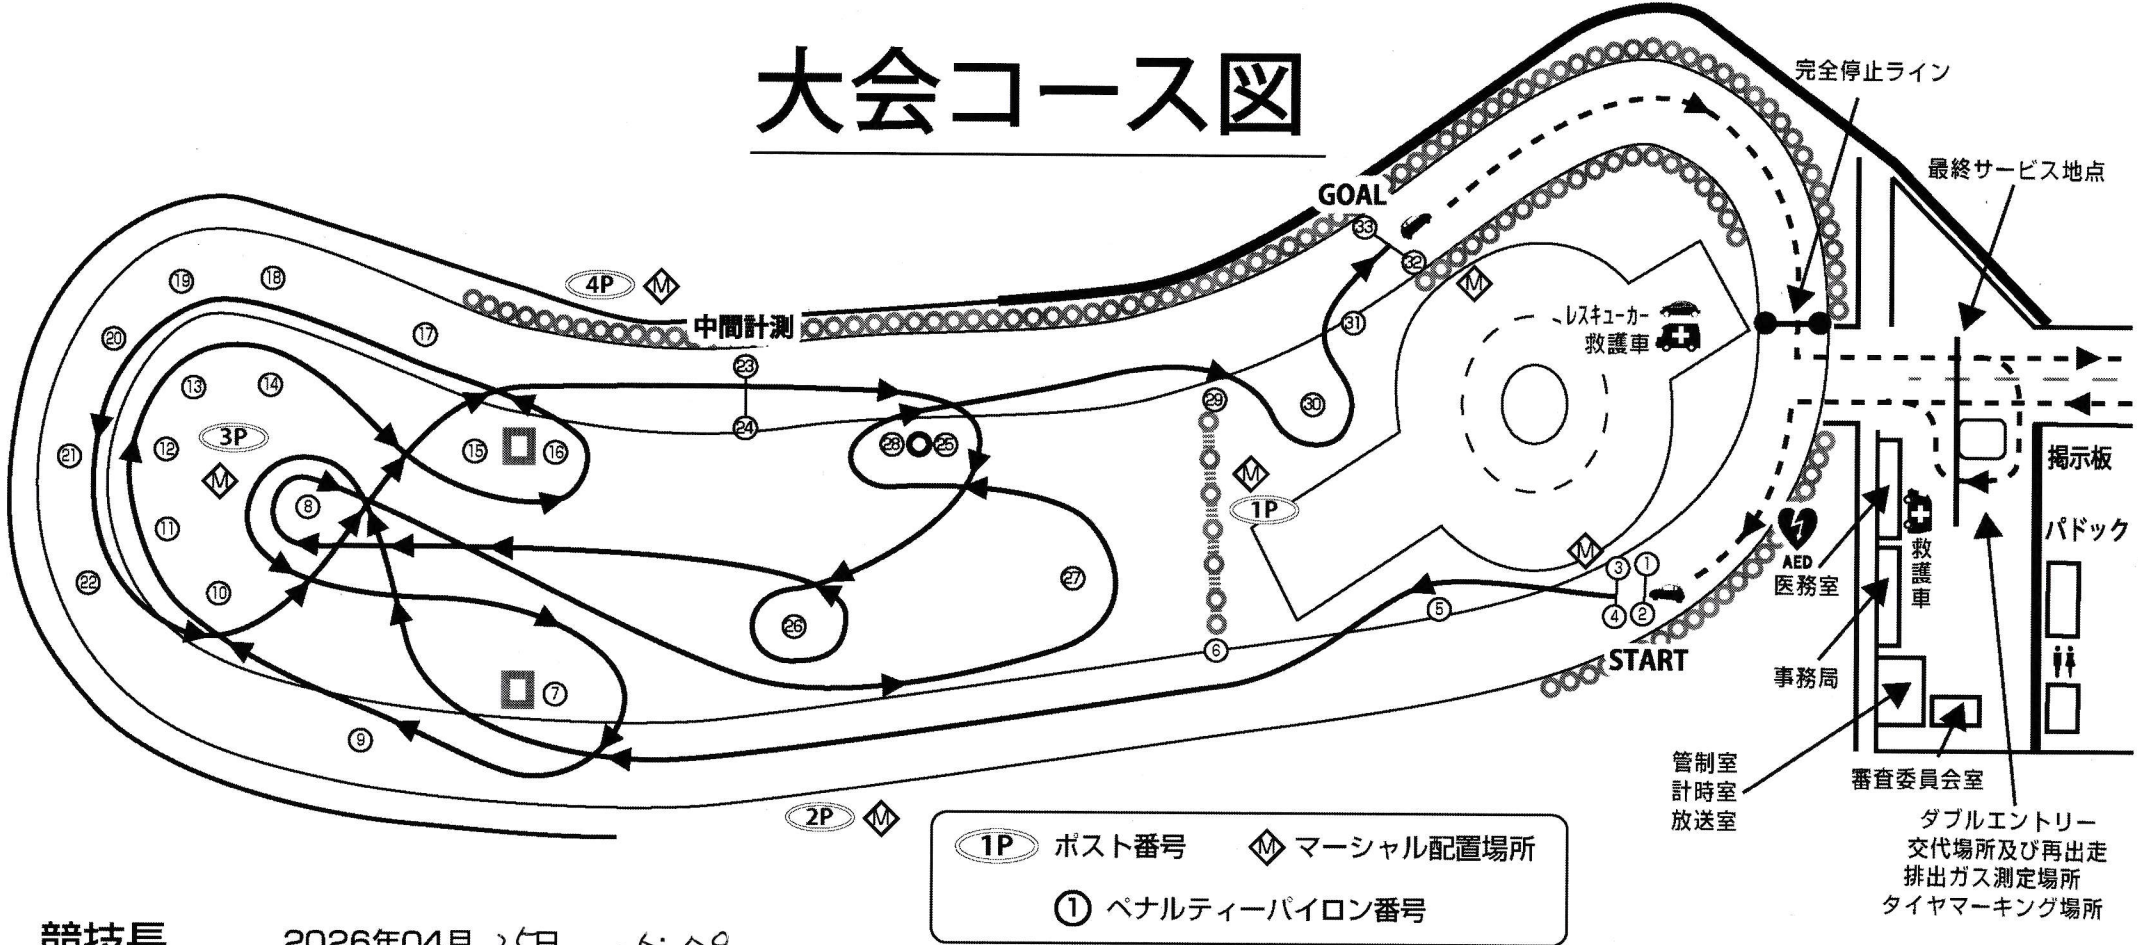

ALL JAPAN GYMKHANA

IN SENDAI 2026

2026年 JAF全日本ジムカーナ選手権 第3戦
オールジャパンジムカーナ in 仙台
www.ohshu-vicic.com

J A F 公 認：国内競技 JAF公認No.2026-6201
オーガナイザー：奥州ビクトリーサークルクラブ
開催場所：赤門自動車テストコース
開催月日：2026年04月25日/04月26日

公式通知No.4

全参加者宛
2026/04/26
大会組織委員会

発行時間 6:00

大会コース図

競技長 2026年04月 25日 15:59

伊村 義彦

審査委員長 2026年04月 25日 16:00 審査委員

永井 真

恒松 雅彦

審査委員

小野 守平